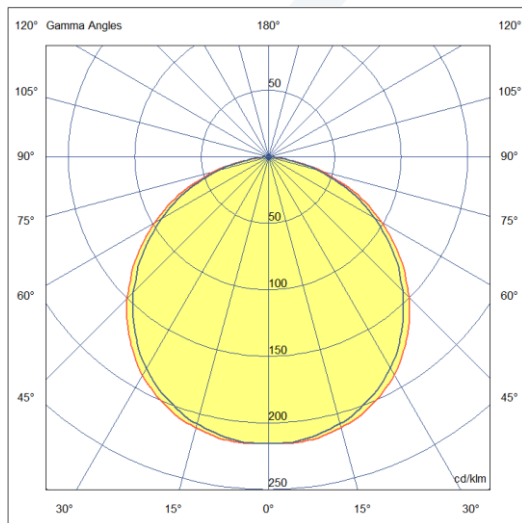

EVOLIGHT[®]
ILUMINAÇÃO

LINHA DE EMBUTIR

LUMINÁRIA ALUDRA | 101277-EPP40

DESCRIÇÃO:

- Luminária decorativa de embutir quadrada.
- Corpo fabricado em alumínio.
- Refletor fabricado em ABS.
- Difusor em acrílico translúcido.
- Acabamento com pintura microtexturizada na cor preto.

FOTOMETRIA:

CARACTERÍSTICAS DE FUNCIONAMENTO:

CÓDIGO	101277-EPP40
FONTE DE LUZ	MODULO LED
POTÊNCIA	30W
FLUXO LED	5078lm
FLUXO LUMINÁRIA*	3159m
TEMP DE COR	4000K
TENSÃO	200-240
VIDA ÚTIL (HORAS)	35000 (55°C)
IRC	>80
FATOR DE POTÊNCIA	>0.7
ÂNGULO DE ABERTURA	103°
GRAU DE PROTEÇÃO	IP20

*Fluxo considerando as perdas óticas.

GARANTIA: 3 anos

APLICAÇÃO: Área interna

DIMENSÕES: